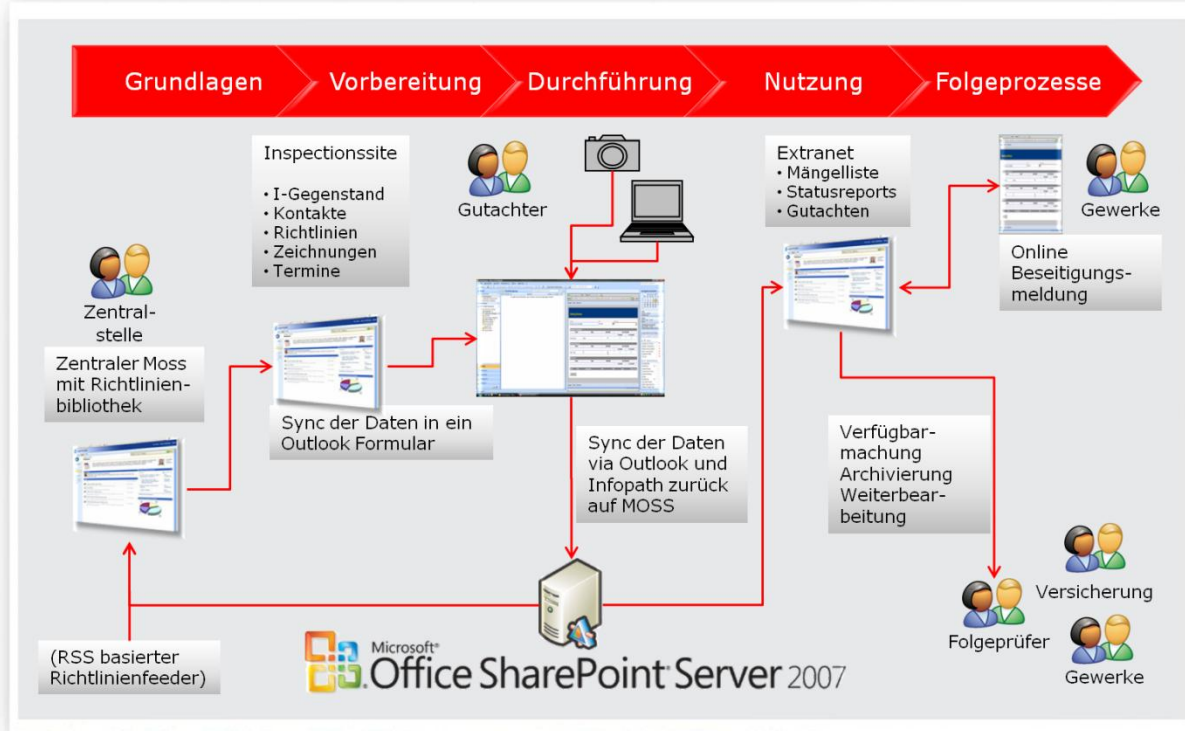

Lösungsprozess Chief Inspektor:

fireQS – Das Prozessmodul für den Fachbauleiter Brandschutz

Auf Basis des Framework Chief Inspektor wird das Modul fireQS für den Arbeitsprozess des Fachbauleiters Brandschutz angeboten. Die Funktionen im Überblick:

- Soll-Ist-Vergleich der baulichen, brandschutz-technisch relevanten Raumausstattung
- Dokumentation der baulichen Zustände von Wänden, Böden und Decken sowie von Bauteilen
- Standardisierte Mängelbewertung
- Leichte Weiterverarbeitung der Dokumentationen dank möglicher Ausgabe im PDF-Format oder Excel
- Automatische Integration digitaler Medien während der Begehung
- Import und Einbindung von Verwendbarkeitsnachweisen und Zulassungen

Über Redmond Integrators

Die Redmond Integrators GmbH ist eines der führenden deutschen Consulting Unternehmen im Bereich Microsoft Office SharePoint Technologien. Durch den konsequenten Fokus auf eine Kernkompetenz und die tiefe Partnerschaft zu Microsoft verfügt unser Team aus IT Spezialisten über ein Leistungsspektrum, das den gesamten Einsatzbereich von SharePoint abdeckt und die Erfahrung aus über 60 Projekten.

Entsprechend des Leitsatzes „Drive Performance“ steht dabei immer die Erschließung von Mehrwerten für unsere Kunden im Vordergrund und wird durch die professionelle Verbindung von Technologie- und Prozessberatung realisiert.

hhpberlin

„Durch die mit fireQS erzielte Effizienzsteigerung haben wir den ROI des Projektes bereits nach 6 Monaten erzielt.“

Stefan Truthän
CIO hhpberlin

Kontakt

Mirco Kappe

Redmond Integrators GmbH
Lise-Meitner-Allee 31
D-44801 Bochum

Tel.: +49-234-5421691
Fax: +49-234-5418211
m.kappe@redmondintegrators.com